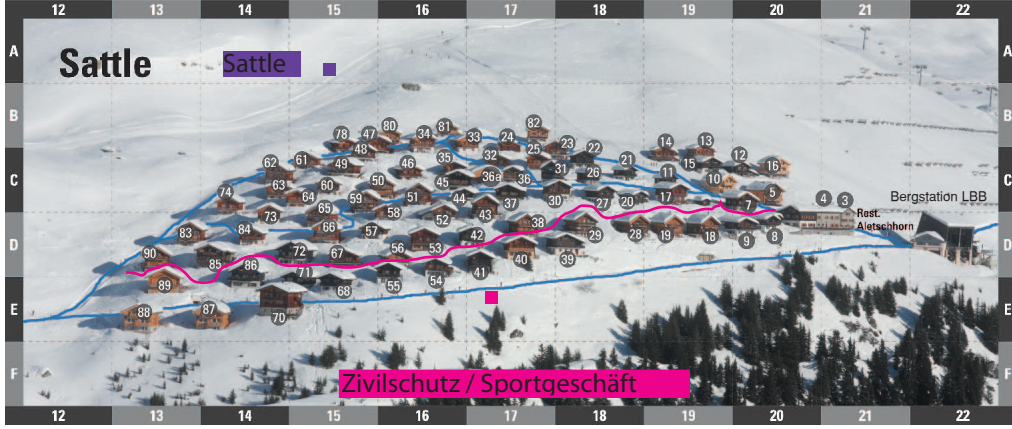

Chaletverzeichnis A-Z

62		A ari ¹⁾	C14	11		Aquila	C19
30		Abendruh	B7	26		Arnika ¹⁾	B8
49		Abri	B31	16		Augusta	C20
70		Achillea	D4	64		Aurora ¹⁾	C15
9		Adler	D20	25		Ausblick	B8/9
85		Adular	D14	41		B äji	B29
10		Aino	C19	36		Balu	C30
32a/b		Albert / Eggel	B8	43		Banja	C/D17
95		Albert Stephan	D11	12		Bärgbach	C20
73		Albi	C/D14	21		Bärgbachji	D30
34		Aletschji	B/C16	14		Bärgsunna	C19
35/36		Aletschorama	D37	60		Bäri	C15
46		Allalin	C16	7		Belalp	C20
37		Allegra	B/C31	42		Bel-Alp-Ruh	C8
28		Aloha	C29	66		Bella Luna	D15
48		Alpaca	B/C15	38		Bella Stella	D17
75		Alpenblick	D4	29		Bella Strega	D18
52/50?		Alpenlodge	B32	37		Bergarve	C17
40		Alpenrösli	C7	31		Bergdohle	C17/18
35		Alpfrieden	B7	45		Bergflohe	C16
14/15		Alphitta	B9	14		Bergfrieden ¹⁾	E28
23		Alphitta Lüsga	D36	79		Bernasconi Diana	D4
91		Alphitta Schwifflüö	F5	56		Biboute	B33
2		Alpji	B9	31		Bim Gillo	C31
23		Alpurosa	C29	21		Bim Widder	C18
63		Alte Sennerei	D39	24		Bitschin-Ruppen	B8
76		Alte Sennerei	D5	13		Bordblick	C19
11		Am Bachji	D27	93		Bozihitta	E9
57/58		Am Färriehlift	D38/39	18		Bruchegg	D29
63		Amitié	C14	45		Bruchstein	C7
57		Andara	D15/16	19		Bulli	D30
32		Antares	C17	15		Burgersch. Lingerie	C43
86		Any	D/E14				