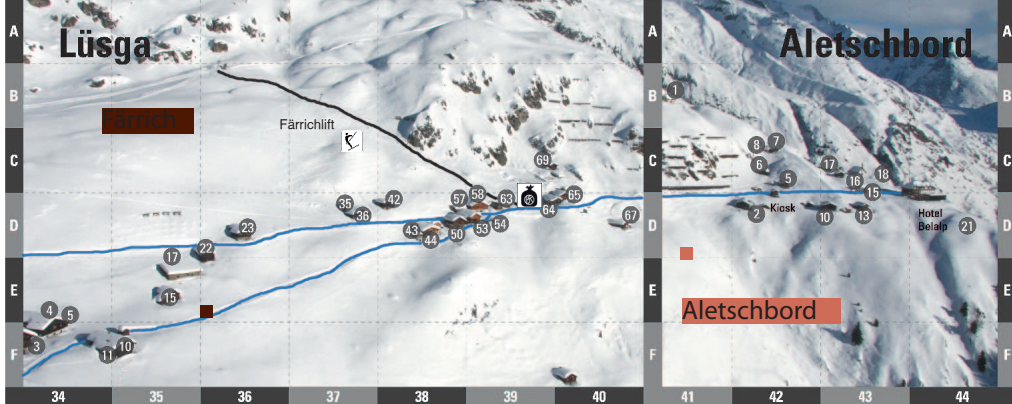

Chaletverzeichnis A-Z

62		A ari ¹⁾	C14	11		Aquila	C19
30		Abendruh	B7	26		Arnika ¹⁾	B8
49		Abri	B31	16		Augusta	C20
70		Achillea	D4	64		Aurora ¹⁾	C15
9		Adler	D20	25		Ausblick	B8/9
85		Adular	D14	41		B äji	B29
10		Aino	C19	36		Balu	C30
32a/b		Albert / Eggel	B8	43		Banja	C/D17
95		Albert Stephan	D11	12		Bärgbach	C20
73		Albi	C/D14	21		Bärgbachji	D30
34		Aletschji	B/C16	14		Bärgsunna	C19
35/36		Aletschorama	D37	60		Bäri	C15
46		Allalin	C16	7		Belalp	C20
37		Allegra	B/C31	42		Bel-Alp-Ruh	C8
28		Aloha	C29	66		Bella Luna	D15
48		Alpaca	B/C15	38		Bella Stella	D17
75		Alpenblick	D4	29		Bella Strega	D18
52/50?		Alpenlodge	B32	37		Bergarve	C17
40		Alpenrösli	C7	31		Bergdohle	C17/18
35		Alpfrieden	B7	45		Bergflohe	C16
14/15		Alphitta	B9	14		Bergfrieden ¹⁾	E28
23		Alphitta Lüsga	D36	79		Bernasconi Diana	D4
91		Alphitta Schwifflüö	F5	56		Biboute	B33
2		Alpji	B9	31		Bim Gillo	C31
23		Alpurosa	C29	21		Bim Widder	C18
63		Alte Sennerei	D39	24		Bitschin-Ruppen	B8
76		Alte Sennerei	D5	13		Bordblick	C19
11		Am Bachji	D27	93		Bozihitta	E9
57/58		Am Färriehlift	D38/39	18		Bruchegg	D29
63		Amitié	C14	45		Bruchstein	C7
57		Andara	D15/16	19		Bulli	D30
32		Antares	C17	15		Burgersch. Lingerie	C43
86		Any	D/E14				